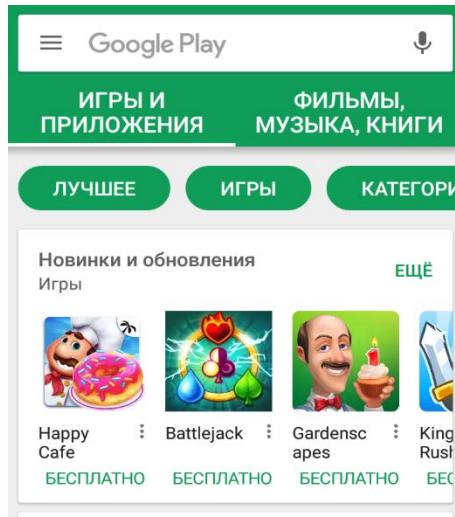

ИНСТРУКЦИЯ ПО УСТАНОВКЕ МОБИЛЬНОГО ПРИЛОЖЕНИЯ

«РОДИТЕЛЬСКИЙ КОНТРОЛЬ» ДЛЯ ОПЕРАЦИОННОЙ СИСТЕМЫ ANDROID

1. Открываем магазин приложений Play Market (Google Play)