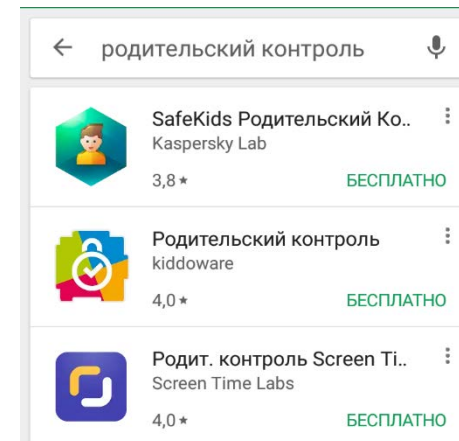

Вы спокойны, потому что дети всегда в поле зрения

- Вы всегда знаете, где находится ваш ребенок.
- Вы можете отслеживать местоположение ребенка в онлайн-режиме со своего мобильного устройства или компьютера.
- Ваше важное сообщение дети никогда не пропустят, потому что оно будет автоматически выведено на экран «детского» планшета или смартфона.

ИНСТРУКЦИЯ ПО УСТАНОВКЕ МОБИЛЬНОГО ПРИЛОЖЕНИЯ

«РОДИТЕЛЬСКИЙ КОНТРОЛЬ» ДЛЯ ОПЕРАЦИОННОЙ СИСТЕМЫ ANDROID

1. Открываем магазин приложений Play Market (Google Play)

2. В строке поиска вводим «Родительский контроль»