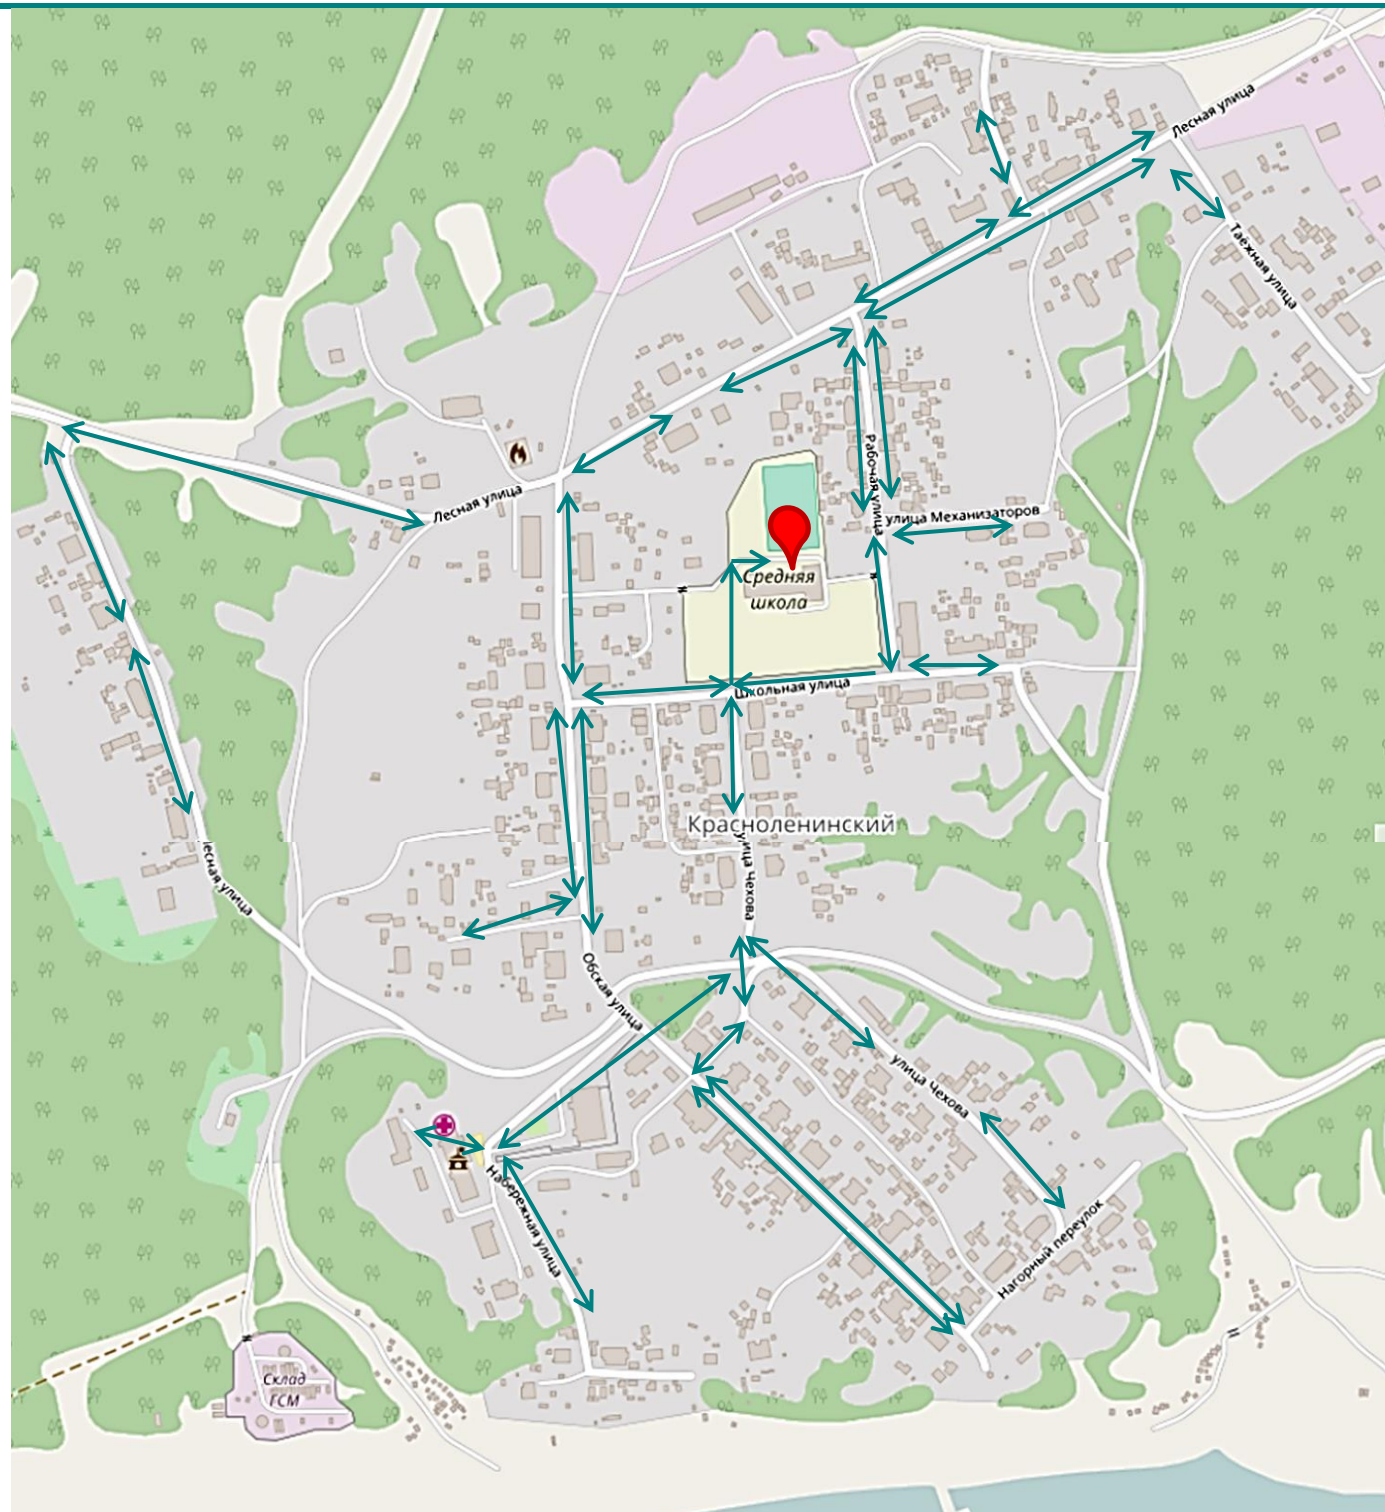

Муниципальное казенное общеобразовательное учреждение
Ханты-Мансийского района
«Средняя общеобразовательная школа п. Красноленинский»

СХЕМА безопасного маршрута «дом – школа – дом»

- направление безопасного движения «дом – школа – дом»

- вход в здание школы