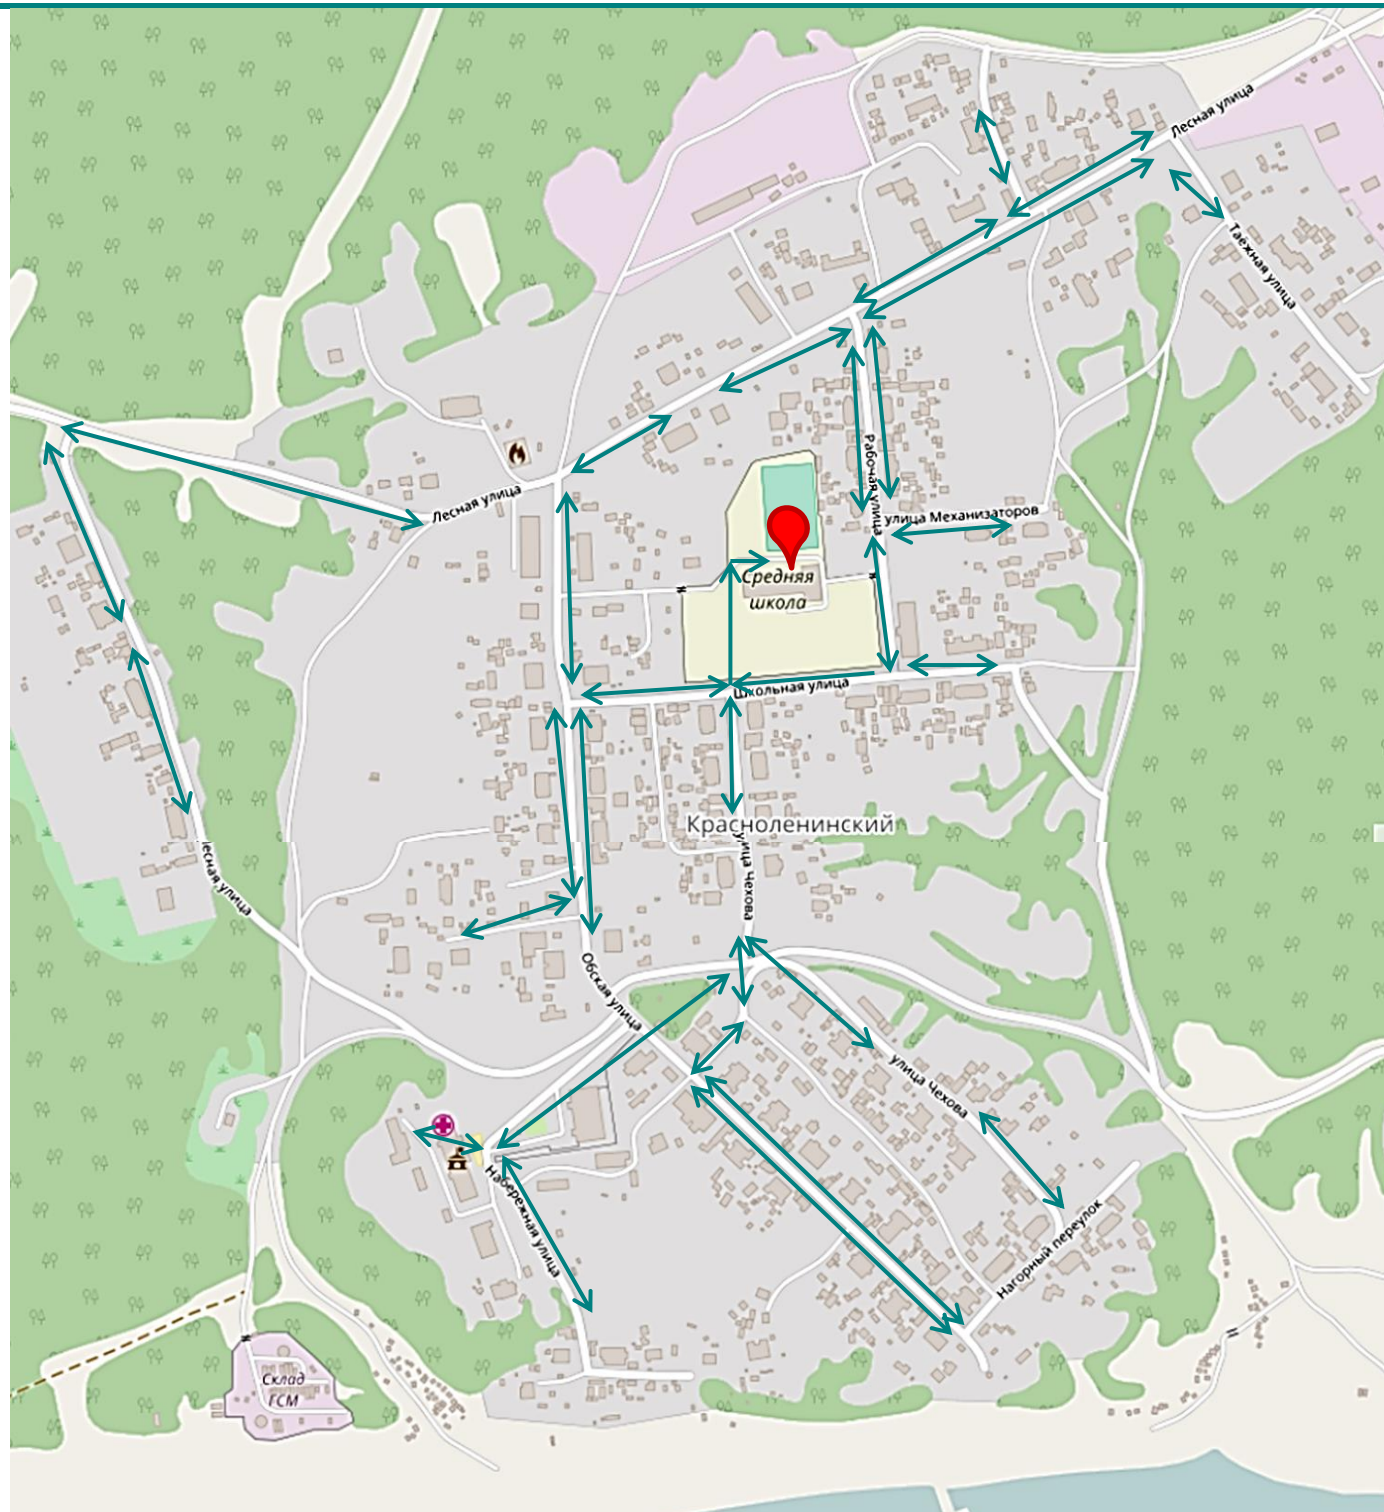

Муниципальное казенное общеобразовательное учреждение
Ханты-Мансийского района
«Средняя общеобразовательная школа п. Красноленинский»

СХЕМА безопасного маршрута «дом – школа – дом»

- направление безопасного движения «дом – школа – дом»

- вход в здание школы